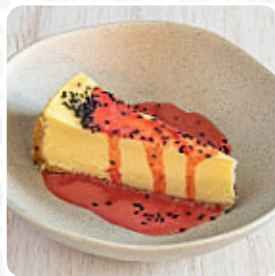

En esta página web encontrarás el menú completo Antojeria Juarex de Torrejón de Ardoz. Actualmente hay 18 comidas y bebidas disponibles. Para **ofertas estacionales o semanales** por favor contacta directamente con el dueño del restaurante. También puedes contactarlo a través de su sitio web. El restaurante también ofrece la posibilidad de sentarse al aire libre y comer y beber si el clima es bonito, y hay gratuito W-LAN. Los locales en el lugar son accesibles y por lo tanto no representan ningún problema para los clientes que usan sillas de ruedas o tienen discapacidades físicas. Lo que no le gusta a [Sofía Briseño](#) de Antojeria Juarex:

Tengo que actualizar la reseña, ya que el cambio de gestión ha supuesto un cambio en la carta. Ya no hay opciones vegetarianas y los platos no son estilo [mexicano](#). [Leer más](#). Mira hacia la variada, deliciosa cocina mexicana, donde generalmente se prepara con maíz, frijoles y chiles (pimientos picantes), también hay **sabrosos platos vegetarianos en el menú**. La *cocina fusión asiática* es igualmente una parte importante de Antojeria Juarex. Para aquellos a quienes la usual y generalmente conocida platos les resulta común, deberían abordarla con un espíritu de experimentación y probar alguna inesperada combinación de ingredientes probar, También puedes encontrar finos sudamericanos platos en la carta.