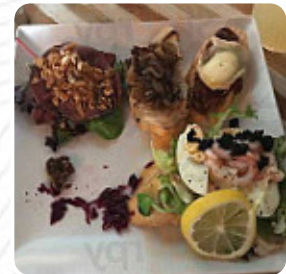

Un extenso [menú de Rottehullet Tapas](#) de Palma de Mallorca con todos los 20 comidas y bebidas lo encontrarás aquí en la carta. Para ofertas estacionales o semanales por favor contacta por teléfono o a través de los datos de contacto en el sitio web con el dueño. Qué le gusta a [User](#) de Rottehullet Tapas: Gran pequeño bar sobre la acera. Dice bar danes y con buena razon. Atendido por Dani , que es el dueño y es danes. Recomiendo ir a tomar una cañitas en el lugar, vale el rato y si tienes suerte quizás terminas charlando con el dueño que tiene sus buenas historias! Salud! [leer más](#). El W-LAN del restaurante puedes usarlo sin costo, y en los locales accesibles también llegan clientes con silla de ruedas o con discapacidades físicas. Si el tiempo lo permite, también puedes tomar algo en el área exterior. El restaurante te mima con un poco de esto y un poco de aquello con sus conocidas **Tapas**, En el bar puedes relajarte con una cerveza fresca u otras bebidas alcohólicas y no alcohólicas. Sin duda, la bebida correcta mejora cada comida; con este pensamiento en mente, este *Gastropub* ofrece una grande variedad de exquisitas y locales bebidas alcohólicas como cerveza o vino, el local ofrece pero también menús del contexto [europeo](#).