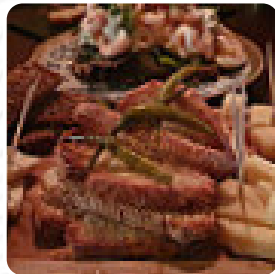

Un extenso [menú de Rottehullet Tapas](#) de Palma de Mallorca con todos los 20 comidas y bebidas lo encontrarás aquí en la carta. Para ofertas estacionales o semanales por favor contacta por teléfono o a través de los datos de contacto en el sitio web con el dueño. Qué le gusta a [User](#) de Rottehullet Tapas: Gran pequeño bar sobre la acera. Dice bar danes y con buena razon. Atendido por Dani , que es el dueño y es danes. Recomiendo ir a tomar una cañitas en el lugar, vale el rato y si tienes suerte quizás terminas charlando con el dueño que tiene sus buenas historias! Salud! [leer más](#). El W-LAN del restaurante puedes usarlo sin costo, y en los locales accesibles también llegan clientes con silla de ruedas o con discapacidades físicas. Si el tiempo lo permite, también puedes tomar algo en el área exterior. El restaurante te mima con un poco de esto y un poco de aquello con sus conocidas **Tapas**, En el bar puedes relajarte con una cerveza fresca u otras bebidas alcohólicas y no alcohólicas. Sin duda, la bebida correcta mejora cada comida; con este pensamiento en mente, este *Gastropub* ofrece una grande variedad de exquisitas y locales bebidas alcohólicas como cerveza o vino, el local ofrece pero también menús del contexto [europeo](#).