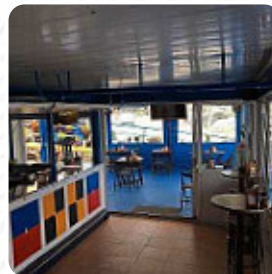

Un extenso menú de O Muelle de Foz con todos los **16** menús y bebidas lo encontrarás aquí en la carta. Para ofertas estacionales o semanales por favor contacta por teléfono o a través de los datos de contacto en el sitio web con el dueño. Qué le gusta a [User](#) de O Muelle:

Todo espectacular. Pulpo, delicias de meluza. Una terraza concurrida con vistas a la ría. El interior animado, limpio, de diseño moderno y luminoso. El servicio majo. Recomendable para un aperitivo o comida ligera. [leer más](#). El restaurante es accesible y, por lo tanto, también puede ser utilizado con una silla de ruedas o limitaciones fisiológicas, dependiendo del estado del tiempo también puedes sentarte afuera y tomar algo. Lo que no le gusta a [User](#) de O Muelle:

Bonitas vistas del puerto, y buen ambiente para tomarse algo. Lo del tinto de verano en botella como que dejó mucho que desear, pero los pinchos gratis fueron algo que subió la moral [leer más](#). O Muelle de Foz es solicitado por sus *sabrosas hamburguesas*, a las que se presentan aromáticas papas fritas, ensaladas y otros acompañamientos, Además de los exquisitos **Sándwiches**, también las saludables ensaladas y otros aperitivos son un buen tentempié. El restaurante ofrece una hermosa variedad de deliciosas tapas, que seguramente vale la pena probar, además, aquí encontrarás dulces delicias, pastel, pequeños snacks y además bebidas frías y bebidas calientes.