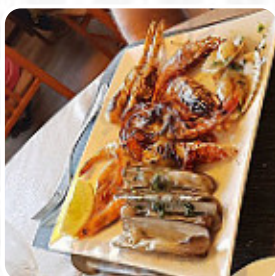

Carta de menús La Botiga Del Pa

<https://carta.menu>

Av. Grecia, 8, Torroella de Montgrí, Spain

+34972750459,+34972752019 - <http://restaurant-la-gaviota-fresh-market-cuisine-restaurant.negocio.site/>

Aquí encontrarás el menú de La Botiga Del Pa en Torroella de Montgrí. Actualmente hay 19 platos y bebidas en la lista. **Ofertas estacionales o semanales** puedes consultarlas por teléfono. Qué le gusta a [User](#) de La Botiga Del Pa:

Buen lugar donde desayunar o merendar. Buen café y zumos de naranja. Personal muy amable y atent@s, salvo una de las chicas que normalmente está recogiendo mesas y lavando platos..... contestando con malos modos y con falta de amabilidad todas las veces que hemos ido. Precio medio caro , típico en zonas de costa brava No obstante hay algunas cosas a mejorar a mi parecer y dicho de forma constructiva. Hay dos colas, u... [leer más](#). El local ofrece con sus populares Tapas un poco de esto y un poco de aquello, el local sirve sin embargo también *menús típicos de Europa*. La mayoría de las platos se preparan en poco tiempo y se sirven para ti, los invitados del restaurante también están encantados con la gran selección de diferentes **especialidades de café y té**, que el local ofrece.