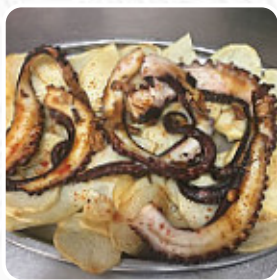

En esta website encontrarás el [menú completo](#) Zarra de A Laracha. Actualmente hay 16 platos y bebidas a la venta. Para ofertas estacionales o semanales por favor contacta directamente con el dueño del restaurante.

También puedes contactarlo a través de su sitio web. Qué le gusta a [User](#) de Zarra:

Comimos un bacalao a la cazuela con una salsa que estaba riquísimo. El postre también muy rico. La atención del camarero muy amable y profesional. Ya se dónde comer cuando visite Caion. [leer más](#). Lo que no le gusta a

[User](#) de Zarra:

Los calamares estan espectaculares. El arroz de mariscos no sabe a nada de nada absolutamente.mucho colorante,sin sal... La croca(que tenia buen sabor y buen punto) viene sobre una tortilla francesa....no lo entiendo. [leer más](#). Zarra de A Laracha es un local que ofrece **picante platos españoles típicos**, además, aquí encontrarás dulces delicias, pastel, pequeños snacks y además bebidas frías y bebidas calientes. Además, te ofrecen *sabrosos mariscos platos*, usualmente, los platos se preparan para ti en el menor tiempo posible y frescos.