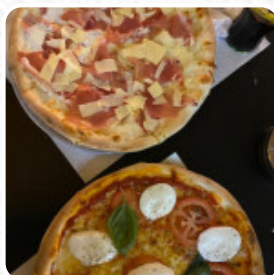

Un extenso [menú de Il Mago](#) de L'Hospitalet de Llobregat con todos los 21 platos y bebidas lo encontrarás aquí en la carta. Para ofertas cambiantes por favor contacta por teléfono o a través de los datos de contacto en el sitio web con el dueño. Qué le gusta a [User](#) de Il Mago:

Un trato excelente y personalizado, la camarera un nos hizo recomendaciones de la carta, fue muy servicial y atenta. En cuanto a la comida, pizzas grandecitas, platos de pasta muy grandes, ingredientes de primera calidad. Todo buenísimo. [leer más](#). Il Mago de L'Hospitalet de Llobregat es un **acogedor café**, donde puedes disfrutar de un **cálido café o un caliente chocolate** acompañado de un pequeño snack o pastel a probar, no te pierdas la oportunidad de probar la [pizza](#) crujiente que se prepara recién salido del horno siguiendo un método tradicional. Adicionalmente, te espera una original cocina italiana incluyendo sabrosos clásicos como la [pizza](#) y la pasta, con las bocaditas, Tapas, no puedes hacer nada en absoluto mal, especialmente también porque hay algo para cada sabor.