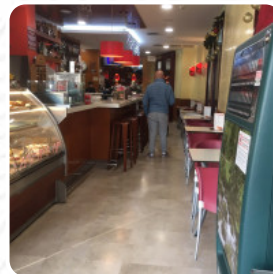

Un **extenso [menú de Milord's Express](#)** de Benidorm con todos los 17 comidas y bebidas lo encontrarás aquí en la carta. Para ofertas cambiantes por favor contacta por teléfono o a través de los datos de contacto en el sitio web con el dueño. Qué le gusta a [User](#) de Milord's Express:

Desayuné un par de veces y los napolitanos eran muy buenos. servicio rápido y personal amable. la terraza conduce al paseo marítimo del parque del elche, junto a la playa, y también tiene mesas dentro. [leer más](#). El local también ofrece la posibilidad de sentarse al aire libre y ser atendido si el clima es agradable, y en los locales accesibles también llegan clientes con silla de ruedas o con limitaciones fisiológicas. Lo que no le gusta a [User](#) de Milord's Express:

terrazza al lado del puerto y elche parque. buenas vistas. mala atención. Nos pusieron una combinación de vino con martini, en lugar de un tinto de verano. Fue retirado, pero cuando le pagaron, fue acusado. [leer más](#). Para el desayuno se ofrece en Milord's Express en Benidorm un variado brunch, que puedes comer todo lo que gustes disfrutar al máximo, aquí encontrarás además de dulces horneados y pastel, también pequeños snacks y [bebidas frías y bebidas calientes](#). Cuando uno no tiene mucho apetito, puede disfrutar de uno de los deliciosos [sándwiches](#), una saludable ensalada o algún otro snack, También puedes relajarte en el bar con una **recién tirada** u otras bebidas alcohólicas y no alcohólicas.