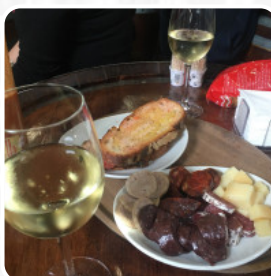

Carta de menús Companya D'alella

<https://carta.menu>

C/ Riera Fosca, 28-30, Alella, Spain

+34935559130,+34935400341 - <http://www.facebook.com/Companyia-dAlella-Celler-i-Taverna-124712317592008/>

En esta página de inicio encontrarás el [menú completo](#) Companya D'alella de Alella. Actualmente hay 17 comidas y bebidas disponibles. Para ofertas cambiantes por favor contacta directamente con el propietario del restaurante. También puedes contactarlo a través de su sitio web. Qué le gusta a [User](#) de Companya D'alella: Es impresionante la gran variedad y cantidad de vino que tienen. Una salsa de aperitivo espectacular salsa alella. ¡Muy buena atención! Somos de Barcelona y cada dos meses venimos en busca de nuevos vinos. [Leer más](#). El restaurante y sus instalaciones son accesibles y, por lo tanto, también pueden ser utilizados con una silla de ruedas o limitaciones físicas. Companya D'alella de Alella brinda **fina, ligera cocina mediterránea fácil de digerir** con sus características comidas. Además, el menú de este **gastropub** ofrece una buena y sobre todo completa variedad de cervezas de la región y del mundo, que definitivamente vale la pena probar. Hay además de dulces trozos, pasteles y simples snacks también bebidas frías y calientes, además, los visitantes del local disfrutaban la gran variedad de variadas especialidades de café y té, que el restaurante tiene disponibles.

SALSA SALSA

Tapas

PATATAS BRAVAS

Toppings

COBERTURAS

Café

CAFÉ

Drinks