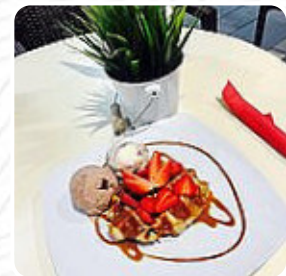

Carta de menús Ferretti Gelato & Caffè

<https://carta.menu>

Calle Enmig 27, Ibiza, Spain

+34871030067,+34971806731 - <http://www.ferrettigelato.com/index.html>

Un extenso [menú de Ferretti Gelato E Caffè](#) de Ibiza con todos los **18** menús y bebidas lo encontrarás aquí en la lista. Para *ofertas cambiantes* por favor contacta por teléfono o a través de los datos de contacto en el sitio web con el dueño. Si el tiempo es bonito, también puedes ser atendido al aire libre, y hay gratuito Wlan. Los espacios en el lugar son accesibles y por lo tanto no representan ningún problema para los clientes que usan sillas de ruedas o tienen limitaciones fisiológicas. Ferretti Gelato E Caffè de Ibiza es un relajado café, en el que puedes tomar un caliente café o un dulce chocolate con un snack o tarta a comer, y puedes esperar la deliciosa clásica cocina de mariscos. Por supuesto, no debemos olvidar la extensa diversidad de especialidades de café y té en este restaurante, generalmente, los platos se preparan en el menor tiempo posible y frescos para ti.

Carta de menús Ferretti Gelato & Caffè

Starters & Salads

PATATAS FRITAS

Copa de helado

BANANA SPLIT

Toppings

COBERTURAS

Café

CAFÉ

Drinks

BEBIDAS

Este tipo de platos se sirven

HELADO

Restaurant Category

ITALIANO

ITALIANA