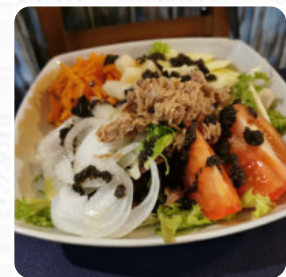

Un extenso [menú de Cantina](#) de Tossa de Mar con todos los 15 comidas y bebidas lo encontrarás aquí en el menú. Para *ofertas estacionales o semanales* por favor contacta por teléfono o a través de los datos de contacto en el sitio web con el dueño. Con buen clima se puede incluso tomar algo en la zona exterior, y hay gratuito

Wlan. Lo que no le gusta a [User](#) de Cantina:

Visité este restaurante después de comer el año pasado. No hace falta que diga ni un parche en la visita del año pasado. el camarero fue retirado por decir lo menos. Del vestido que elegimos, los calamares estaban gomosos en teig demasiado cocido. la banda de Patatas estaba...barable y ni siquiera se presentó un tribunal. Cuando nos preguntamos, nos dijeron muy brutalmente que no tenían el tribunal. Si fuera lo contr... [leer más](#). Cantina de Tossa de Mar es un bar adecuado para después de terminar el trabajo tomar algo, y pasar tiempo con amigos, con las bocaditas, Tapas, no puedes hacer absolutamente nada mal, especialmente porque hay algo para todos los gustos. Adicionalmente, puedes pedir fresco **preparado carne** ordenar, y puedes esperar la exquisita tradicional cocina de [mariscos](#).