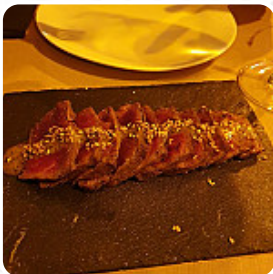

Carta de menús Almenara Gourmet

<https://carta.menu>

C/ Sierra De Almenara S/n, Lleida, Spain

+34973248279 - <https://www.facebook.com/almenaralleida/timeline>

Un completo **menú de Almenara Gourmet** de Lleida con todos los 15 menús y bebidas lo encontrarás aquí en el menú. Para **ofertas estacionales o semanales** por favor contacta por teléfono o a través de los datos de contacto en el sitio web con el dueño. Qué le gusta a [Eduardo Zamora](#) de Almenara Gourmet: L'atenció del personal és molt agradable i el menjar és boníssim. La relació preu-qualitat està molt bé. Si sopes a la terrassa i fa una mica de fred tenen mantes a disposició dels clients. Quan es pugui hi tornarem segur! [leer más](#). El restaurante y sus instalaciones son accesibles y, por lo tanto, también pueden ser utilizados con una silla de ruedas o discapacidades fisiológicas. El Almenara Gourmet en Lleida brinda varios **exquisitos platos de mariscos menús**, usualmente, los platos se preparan para ti **rápido y frescos**. Si aún puedes tomar un postre algo un postre, Almenara Gourmet no decepciona con su gran selección de postres, con las bocaditas, Tapas, no puedes hacer nada en absoluto mal, especialmente también porque hay algo para cada sabor.

CROQUETAS

Bebidas

COPA DE VINO

Mexicano

TACOS

Restaurant Category

POSTRE

Este tipo de platos se sirven