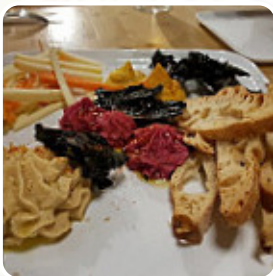

Aquí encontrarás el menú de L'artesanal en Granollers. Actualmente hay **20** platos y bebidas en la lista. *ofertas cambiantes* puedes consultarlas por teléfono. Qué le gusta a [User](#) de L'artesanal: Fantastic!! Menjar de veritat i proximitat. Feia temps que no m'atenien tant be. Tornarem Fantástico !! Comida de verdad y de proximidad . Hacia tiempo que no me atendían tan bien . Volveremos . [leer más](#). Lo que no le gusta a [User](#) de L'artesanal:

Personal molt atent i agradable, molta oferta vegana/vegetariana/sense gluten i lloc acollidor. No obstant, no s'entén que et cobrin per una crêpe (base sola, amb grans de sucre comptats). Estic acostumada a comprar ingredients sense gluten i a consumir aquest tipus de productes, sé que el preu sol ser notòriament més elevat al de farines normals, però trobo una aberració per un tros de massa. En total, per crêpes i... [leer más](#). Varios finos platos de mariscos comidas son ofrecidos por el L'artesanal de Granollers, además, los clientes del local disfrutan la gran variedad de diferentes especialidades de café y té, que el restaurante tiene disponibles. Además, también hay **platos mediterráneos fáciles de digerir** en el menú, con sus picantes sabrosas salsas y especias, las menús españolas son las favoritas de los visitantes.