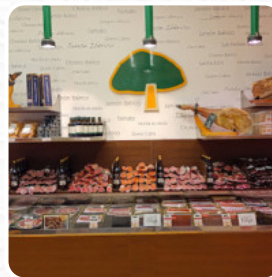

## ***Carta de menús Viandas De Salamanca***

<https://carta.menu>  
Calle Montera, 3, Madrid, Spain  
+34915317526 - <https://viandasstores.com/>

Aquí encontrarás el menú de Viandas De Salamanca en Madrid. Actualmente hay 16 menús y bebidas en la lista. Ofertas estacionales o semanales puedes consultarlas por teléfono. Qué le gusta a [User](#) de Viandas De Salamanca:

Después de un buen paseo por el centro de Madrid una parada en Viandas de Salamanca para tomar un buen jamón con una copa de rueda, en la parte de arriba se puede sentar uno y descansar, el sitio es pequeño pero acogedor, recomendable : [leer más](#). Si el tiempo es bonito, también puedes comer y beber al aire libre. Lo que no le gusta a [User](#) de Viandas De Salamanca:

Bocadillos de jamón muy buenos y recién hechos en el centro de Madrid, si pides de tomate no es tomate recién cortado ,sino un tarro de tomate con coste aparte 0'50€ , es la segunda vez que e estado aquí y la camarera de la planta de arriba parecía un poco perdida y te daba un trato desinteresado..., solo por estos detalles no volvería a comer en este local. [leer más](#). El restaurante ofrece con sus conocidas **Tapas** un poco de esto y un poco de aquello, especialmente, los *jugos* exquisitos son amados por los invitados. Aquellos que visiten este restaurante disfrutarán de la asombrosa panorámica a innumerables lugares de interés, Comidas de España, cautivan a los visitantes con sus **sabrosas sabrosas salsas y especias**.