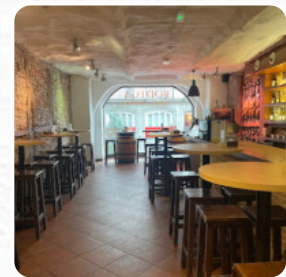

Aquí encontrarás el menú de Viandas De Salamanca en Madrid. Actualmente hay 16 menús y bebidas en la lista. Ofertas estacionales o semanales puedes consultarlas por teléfono. Qué le gusta a [User](#) de Viandas De Salamanca:

Después de un buen paseo por el centro de Madrid una parada en Viandas de Salamanca para tomar un buen jamón con una copa de rueda, en la parte de arriba se puede sentar uno y descansar, el sitio es pequeño pero acogedor, recomendable : [leer más](#). Si el tiempo es bonito, también puedes comer y beber al aire libre. Lo que no le gusta a [User](#) de Viandas De Salamanca:

Bocadillos de jamón muy buenos y recién hechos en el centro de Madrid, si pides de tomate no es tomate recién cortado ,sino un tarro de tomate con coste aparte 0'50€ , es la segunda vez que e estado aquí y la camarera de la planta de arriba parecía un poco perdida y te daba un trato desinteresado..., solo por estos detalles no volvería a comer en este local. [leer más](#). El restaurante ofrece con sus conocidas **Tapas** un poco de esto y un poco de aquello, especialmente, los *jugos* exquisitos son amados por los invitados. Aquellos que visiten este restaurante disfrutarán de la asombrosa panorámica a innumerables lugares de interés, Comidas de España, cautivan a los visitantes con sus **sabrosas sabrosas salsas y especias**.