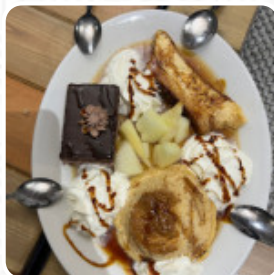

Un **extenso [menú de Casa Angel](#)** de Leganés con todos los 15 platos y bebidas lo encontrarás aquí en la carta. Para ofertas cambiantes por favor contacta por teléfono o a través de los datos de contacto en el sitio web con el dueño. Qué le gusta a [User](#) de Casa Angel:

Gran restaurante para comer, muy buen menú, buenas raciones y muy buena carta. Todo muy bien atendido y muy profesionales y un buen precio. Por cierto la cerveza tiran las cañas fenomenal son auténticos profesionales y encima tiene la mejor cerveza, Mahou. Recomiendo este local a todo el mundo . [leer más](#). Lo que no le gusta a [User](#) de Casa Angel:

Hemos estado alrededor de 15 personas con un menú más o menos cerrado. la calidad de la comida estaba bien, pero el fin es lo habitual. cuando vas con un menú para compartir entre varias personas. Quédate hambriento. un plato de croquetas, una ensalada y algunos ibéricos entre 4 personas. y las raciones son pequeñas. (ellos han olvidado un plato del menú para poner. Eso no puede pasar. el segundo entrecot o bacalao,... [leer más](#). Varios **exquisitos platos de mariscos recetas** son servidos por el Casa Angel de Leganés, Además, la carta de cócteles que se ofrece en este local establecido es impresionante. Proporciona una diversa selección de cervezas de la región y de todo el mundo. Die picantes comidas españolas platos de la cocina del casa también son valiosas, los comidas suelen prepararse *en poco tiempo y frescos* para ti.