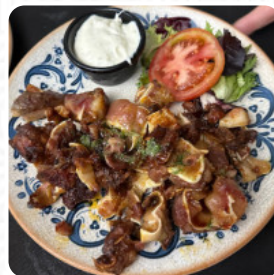

Un **extenso [menú de Casa Angel](#)** de Leganés con todos los 15 platos y bebidas lo encontrarás aquí en la carta. Para ofertas cambiantes por favor contacta por teléfono o a través de los datos de contacto en el sitio web con el dueño. Qué le gusta a [User](#) de Casa Angel:

Gran restaurante para comer, muy buen menú, buenas raciones y muy buena carta. Todo muy bien atendido y muy profesionales y un buen precio. Por cierto la cerveza tiran las cañas fenomenal son auténticos profesionales y encima tiene la mejor cerveza, Mahou. Recomiendo este local a todo el mundo . [leer más](#). Lo que no le gusta a [User](#) de Casa Angel:

Hemos estado alrededor de 15 personas con un menú más o menos cerrado. la calidad de la comida estaba bien, pero el fin es lo habitual. cuando vas con un menú para compartir entre varias personas. Quédate hambriento. un plato de croquetas, una ensalada y algunos ibéricos entre 4 personas. y las raciones son pequeñas. (ellos han olvidado un plato del menú para poner. Eso no puede pasar. el segundo entrecot o bacalao,... [leer más](#). Varios **exquisitos platos de mariscos recetas** son servidos por el Casa Angel de Leganés, Además, la carta de cócteles que se ofrece en este local establecido es impresionante. Proporciona una diversa selección de cervezas de la región y de todo el mundo. Die picantes comidas españolas platos de la cocina del casa también son valiosas, los comidas suelen prepararse *en poco tiempo y frescos* para ti.