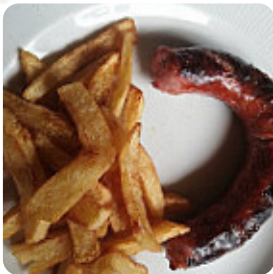

Un completo menú de Lamina de [Tella-Sin](#) con todos los 17 comidas y bebidas lo encontrarás aquí en la carta. Para ofertas cambiantes por favor contacta por teléfono o a través de los datos de contacto en el sitio web con el dueño. Qué le gusta a [User](#) de Lamina:

Restaurante de comida casera muy rica, merece la pena toda la carta, menú a muy buen precio, cerveza artesana, local acogedor y servicio muy rápido, a destacar por mi parte el hecho de que fuimos sin reserva e hicieron todo lo posible por darnos de comer, algo que dice mucho para bien del local. Sin duda si vuelvo por la zona será mi primera opción, pero esta vez con reserva [leer más](#). Si el tiempo es bonito, también puedes tomar algo al aire libre, y en los espacios accesibles también llegan clientes con silla de ruedas o con limitaciones fisiológicas. Si te apetece **snacks**, deberías visitar Lamina, porque allí hay **sabrosos postres** que definitivamente seguramente te harán feliz, con sus picantes sabrosas salsas y especias, las menús españolas son las favoritas de los visitantes. No debemos olvidar que en este local hay una amplia variedad de especialidades de café y té, aquí también obtendrás deliciosos bocadillos, pasteles, simples snacks y además *refrescos fríos y bebidas calientes*.