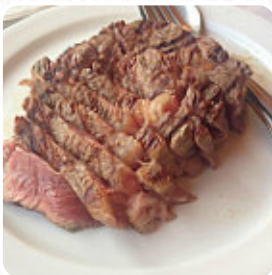

Aquí encontrarás el menú de El Elefante en Begues. Actualmente hay 19 menús y bebidas en el menú. **Ofertas estacionales o semanales** puedes consultarlas por teléfono. Qué le gusta a [Roser T Leonart](#) de El Elefante: Lugar precioso, atención muy profesional y comida exquisita. Lo único que diría es que es bastante caro, pero también reconocer la calidad de los alimentos y lo bien que lo cocinan: [leer más](#). Con agradable clima se puede incluso tomar algo en la zona exterior. Lo que no le gusta a [Óscar Brito](#) de El Elefante: el restaurante el elefante se encuentra en castelldefels dentro de la barcelona en españa. Es un telón de fondo que tiene una gran historia, se reconoce como uno de los pilares gastronómicos de la ciudad de castelldefels. la calidad de los productos con los que crean los playtos son excelentes, tanto en su calidad, frescura y precio. La atmósfera es muy agradable. [leer más](#). En la cocina del El Elefante de [Begues](#) se preparan menús típicos del país con típicas **especies asiáticas finas**, también hay algunas comidas internacionales menús para elegir en la carta. Además, te presentan sabrosos mariscos recetas, en el bar, puedes relajarte con una recién tirada u otras bebidas alcohólicas y no alcohólicas.