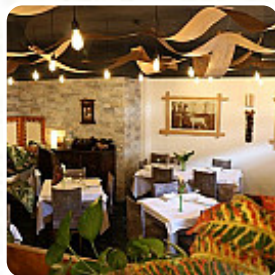

Carta de menús Restaurante Sausta

<https://carta.menu>

Belate Ibiltokia, 7. 20400. TOLOSA, GIPUZKOA, Tolosa, Spain
(+34)943655453 - <http://sausta.com/>

Aquí encontrarás el menú de Restaurante Sausta en Tolosa. Actualmente hay **18** menús y bebidas en la carta. ofertas cambiantes puedes consultarlas por teléfono. Qué le gusta a [Patricia Gust](#) de Restaurante Sausta: Fuimos a comer el menú hoy y todo estuvo excepcional. Menú muy completo y bien elaborado, lo hemos disfrutado. El trato ha sido muy profesional y el servicio rápido, nos ha encantado Comida: 5 Servicio: 5 Ambiente: 5 [leer más](#). El restaurante también ofrece la posibilidad de sentarse al aire libre y comer y beber si el clima es bueno, y en los locales accesibles también llegan clientes con silla de ruedas o con discapacidades físicas. W-LAN está disponible gratis. En el Restaurante Sausta en Tolosa, se cocina **a la parrilla jugosa artículos de parrilla fresca cocida** y se sirve con finos acompañamientos, del mismo modo, los clientes del local prefieren la extensa diversidad de variadas *especialidades de café y té*, que el restaurante proporciona. El observar diferentes partidos y encuentros deportivos es igualmente una de las principales atracciones, cuando visitas este bar deportivo, Además, los dulces postres de la casa no solo brillan en los platos de los niños y en los ojos de los niños.