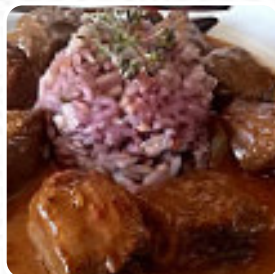

Aquí encontrarás el menú de El Grevol en Vimbodi i Poblet. Actualmente hay 19 comidas y bebidas en la lista. **Ofertas estacionales o semanales** puedes consultarlas por teléfono. Qué le gusta a [Isma Il Sani Salisu](#) de El Grevol:

Comida casera hecha con amor y el trato...parece que estás comiendo en casa de tu madre. Muy cariñosos y agradables. Precio económico y postres caseros y cuidados. Nos desviamos del peaje y mereció la pena Service: Dine in Meal type: Lunch Price per person: €10–20 Food: 5 Service: 5 Atmosphere: 4 [leer más](#). El restaurante también ofrece la posibilidad de sentarse al aire libre y tomar algo si el clima es agradable, y en los locales accesibles también llegan clientes con silla de ruedas o con discapacidades físicas. El Grevol de [Vimbodi i Poblet](#) es conocido por sus sabrosas hamburguesas, con las que se sirven sabrosas papas fritas, ensaladas y otros acompañamientos, buenos platos mediterráneos platillos digestibles también están para elegir. También hay finas comidas americanas platos, como por ejemplo **hamburguesas y carne a la parrilla**, Además, la carta de bebidas que se ofrece en este local establecido es impresionante. Proporciona una diversa selección de cervezas de la región y de todo el mundo.