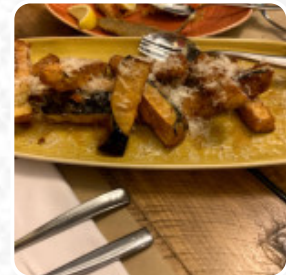

Carta de menús Palo Cortado

<https://carta.menu>

Unión, 5. 28013. Madrid, Comunidad de Madrid, Spain
+34915472500 - <http://www.tabernapalocortado.es/>

En esta página de inicio encontrarás el [menú completo Palo Cortado](#) de Comunidad de Madrid. Actualmente hay 18 menús y bebidas a la venta. Para **ofertas cambiantes** por favor contacta directamente con el propietario del restaurante. También puedes contactarlo a través de su sitio web. Qué le gusta a [ricCanberra](#) de Palo Cortado:

Probamos la Candela por la calle pero estaban completamente reservados, y recomendó Palo Cortado. Fue tranquilo al principio, pero llegaron más y más españoles. El camarero fue muy útil con nuestras opciones de jerez por el vidrio. Disfruté de mis cortes de carne de Cádiz, pero lo más destacado fue una concoccción de oxtail con papa y puré de leek. Mi esposa tenía un bajo de mar bellamente presentado. Pensé que las di... [leer más](#). El local también ofrece la posibilidad de sentarse al aire libre y comer si el clima es bonito, y hay sin costo Wlan.

En el restaurante encontrarás un poquito de esto y un poquito de aquello, acompañado de sus apreciadas Tapas. Además, el carta de bebidas de este gastropub ofrece una buena y sobre todo extensa opción de cervezas de la región y del mundo, que definitivamente vale la pena probar. El experiencia de diferentes eventos deportivos es igualmente un punto destacado, cuando estás en este bar deportivo, las comidas españolas con sus *sabrosas sabrosas salsas y especias* son populares entre los invitados.