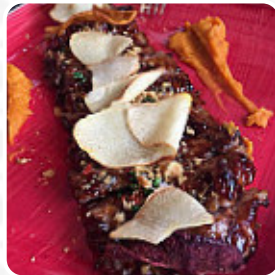

Carta de menús Palo Cortado

<https://carta.menu>

Unión, 5. 28013. Madrid, Comunidad de Madrid, Spain
+34915472500 - <http://www.tabernapalocortado.es/>

En esta página de inicio encontrarás el [menú completo Palo Cortado](#) de Comunidad de Madrid. Actualmente hay 18 menús y bebidas a la venta. Para **ofertas cambiantes** por favor contacta directamente con el propietario del restaurante. También puedes contactarlo a través de su sitio web. Qué le gusta a [ricCanberra](#) de Palo Cortado:

Probamos la Candela por la calle pero estaban completamente reservados, y recomendó Palo Cortado. Fue tranquilo al principio, pero llegaron más y más españoles. El camarero fue muy útil con nuestras opciones de jerez por el vidrio. Disfruté de mis cortes de carne de Cádiz, pero lo más destacado fue una concoccción de oxtail con papa y puré de leek. Mi esposa tenía un bajo de mar bellamente presentado. Pensé que las di... [leer más](#). El local también ofrece la posibilidad de sentarse al aire libre y comer si el clima es bonito, y hay sin costo Wlan.

En el restaurante encontrarás un poquito de esto y un poquito de aquello, acompañado de sus apreciadas Tapas. Además, el carta de bebidas de este gastropub ofrece una buena y sobre todo extensa opción de cervezas de la región y del mundo, que definitivamente vale la pena probar. El experiencia de diferentes eventos deportivos es igualmente un punto destacado, cuando estás en este bar deportivo, las comidas españolas con sus *sabrosas sabrosas salsas y especias* son populares entre los invitados.