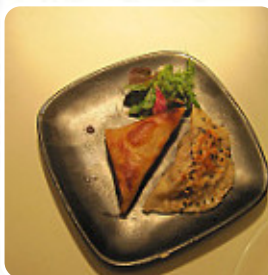

## ***Carta de menús Terraza La Isabela***

<https://carta.menu>

La Rambla, 109 7. 08002. Barcelona, Spain

+34935529574,+34935529552 - <http://www.hotel1898.es>

El restaurante de Barcelona ofrece 18 distintos **platos y bebidas** en la **la carta** por un promedio 11 €. El W-LAN del establecimiento puedes usarlo sin costo, y en los espacios accesibles también llegan invitados con silla de ruedas o con discapacidades fisiológicas. En el Terraza La Isabela en Barcelona, se cocina a la parrilla jugosa artículos de parrilla fresca preparada y se sirve con sabrosos acompañamientos, deléitate en la impresionante panorámica de las deliciosas decoraciones de menús y disfruta también una excelente panorámica de algunos de los cercanos **atracciones**. Las *sabrosas comidas españolas platos* en la cocina de la restaurante definitivamente son valiosas, hay algo para todos los gustos y es imposible hacer algo mal con las bocaditas Tapas.