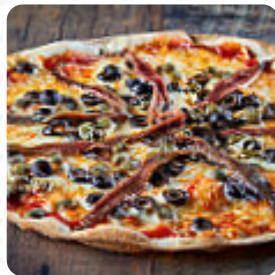

Aquí encontrarás el menú de La Mafia De La Pizza Nostra en Palma. Actualmente hay 19 comidas y bebidas en el menú. *Ofertas estacionales o semanales* puedes consultarlas por teléfono. Qué le gusta a [Elena Garcia](#) de La Mafia De La Pizza Nostra:

De las mejores Pizzas en Palma! Exquisitas! Persönlicher profesional y muy simpáticos! 100 por ciento recomendable! Beste [PIZZA](#) in der NEIGHBORHOOD! Beste professionelle Team und Service! [leer más](#). Si el tiempo es agradable, también puedes tomar algo al aire libre, y hay gratuito Wlan. Los locales en el lugar son accesibles y por lo tanto no representan ningún problema para los invitados que usan sillas de ruedas o tienen discapacidades fisiológicas. Sabrosa [pizza](#) se hornea en La Mafia De La [Pizza](#) Nostra de Palma según el método heredado **fresco**, Además de los sabrosos **Sándwiches**, también las saludables ensaladas y otros aperitivos son un buen tentempié. Adicionalmente, te espera una original cocina italiana incluyendo sabrosos clásicos como la [pizza](#) y la pasta.