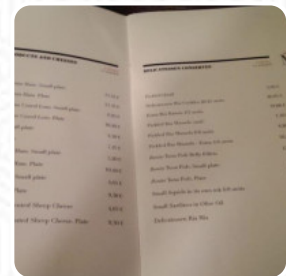

## ***Carta de menús Casa Montaña***

<https://carta.menu>

José Benlliure 69, 46011 València, Alboraya, Spain  
(+34)963672314 - <http://www.emilianobodega.com>

En esta página web encontrarás el [menú completo](#) Casa Montaña de Alboraya. Actualmente hay 19 menús y bebidas a la venta. Para **ofertas estacionales o semanales** por favor contacta directamente con el dueño del restaurante. También puedes contactarlo a través de su sitio web. Qué le gusta a [Alejandro Jesús Nieto Abellán](#) de Casa Montaña:

Incredible, a taste of experience. Service: Dine in Meal type: Lunch Price per person: €60–70 Food: 5 Service: 4 Atmosphere: 5 Recommended dishes: Chocolate Truffle, Atún A Las Siete Pimientas, Jamón Ibérico, Pimiento Relleno, Pimientos de Piquillo [leer más](#). El restaurante y sus espacios son accesibles y, por lo tanto, también pueden ser alcanzados con una silla de ruedas o limitaciones fisiológicas, y hay sin costo WiFi. ¿Solo comer y beber te parece demasiado simple? Entonces una visita a este bar deportivo es justo lo que necesitas: además de grandes y pequeños bocadillos y platos puedes ver los últimos partidos de fútbol, tenis o Fórmula 1, el local sirve también **comidas del entorno europeo**. Finalmente, el local también tiene una elección de ligeros platos, que indiscutiblemente valen la pena probar, Además, la carta de cócteles que se ofrece en este local establecido es impresionante. Proporciona una amplia selección de cervezas de la región y de todo el mundo.