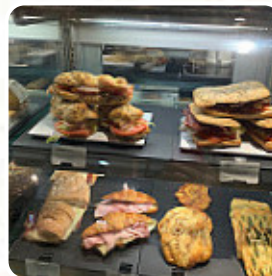

Carta de menús Starbucks Eci Tenerife

<https://carta.menu>

Av. Tres De Mayo, 7, Santa Cruz de Tenerife, Spain

+34682551115,+34922849400 - <https://www.starbucks.es/>

Un [completo menú de Starbucks Eci Tenerife](#) de Santa Cruz de Tenerife con todos los **11** comidas y bebidas lo encontrarás aquí en la carta. Para *ofertas estacionales o semanales* por favor contacta por teléfono o a través de los datos de contacto en el sitio web con el dueño. Qué le gusta a [User](#) de Starbucks Eci Tenerife: No he podido disfrutar de un vaso de matcha (porque no había leche de avena. No puedo beber leche de soja para problemas de salud). Al menos me saciaré porque el camarero que me asistió pudo comunicarse conmigo, al menos con el alfabeto dactilológico. Ojalá hubiera más camareros que saben escuchar el lenguaje de signos. [leer más](#). Los instalaciones en el restaurante son accesibles y también pueden ser utilizados con una silla de ruedas o limitaciones físicas, dependiendo del estado del tiempo también puedes sentarte afuera y dejarte atender. Para el pequeño hambre entre comidas, Starbucks Eci Tenerife de Santa Cruz de Tenerife ofrece finos sándwiches, pequeñas ensaladas y otros pequeños alimentos, así como bebidas calientes y frías, los clientes del restaurante también están encantados con la amplia diversidad de diferentes especialidades de café y té, que el local ofrece. En el establecimiento, hay una gran surtido de zumos deliciosos y frescos ofrecidos, aquí se sirve para el desayuno un **extenso brunch**.

Carta de menús Starbucks Eci Tenerife

Bebidas no alcohólicas

CHAI

Postres

MATCHA

Pide

PEDIR

Juices Small (0,3l)