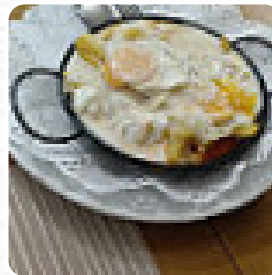

Carta de menús Asador La Cabana Templo Del Chuleton

<https://carta.menu>

Carretera De La Estacion, 63 BAJO, Medina de Pomar, Spain
+34947191774

Un completo menú de Asador La Cabana Templo Del Chuleton de [Medina de Pomar](#) con todos los **13** comidas y bebidas lo encontrarás aquí en la carta. Para ofertas estacionales o semanales por favor contacta por teléfono o a través de los datos de contacto en el sitio web con el dueño. Qué le gusta a [User](#) de Asador La Cabana Templo Del Chuleton:

Sitio tranquilo, con terraza y comedor interior. El menú de fin de semana de muy buena calidad y raciones generosas, incluye el café. La atención excelente. El local está en un entorno tranquilo y agradable. Repetiria sin duda. [leer más](#). Como visitante puedes usar el W-LAN del establecimiento sin costes adicionales. Lo que no le gusta a [User](#) de Asador La Cabana Templo Del Chuleton:

Solamente aprobado. El comedor muy antiguo y obsoleto. Está muy a las afueras de Medina de Pomar. Enclavado en un edificio antiguo y rodeado de edificios abandonados y con graffitis. Son atentos pero en la cocina tienen recorrido para mejorar..... [leer más](#). Para aquellos que quieran después de **finalizar el día laboral una cerveza** y sentarse con amigos o solo, Asador La Cabana Templo Del Chuleton de Medina de Pomar es un buen bar, aquí también obtendrás deliciosos bocadillos, pasteles, simples snacks y además refrescos fríos y bebidas calientes. Sin duda, la bebida correcta mejora cada comida; con este pensamiento en mente, este *Gastropub* ofrece una rica variedad de deliciosas y locales bebidas alcohólicas como cerveza o vino, también aman los invitados del restaurante la extensa selección de especialidades de café y té más variadas que el restaurante tiene para ofrecer.