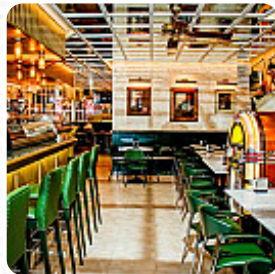

Un completo menú de Casa Miss de sa Pobla con todos los 15 menús y bebidas lo encontrarás aquí en el menú. Para **ofertas estacionales o semanales** por favor contacta por teléfono o a través de los datos de contacto en el sitio web con el dueño. El restaurante es accesible y, por lo tanto, también puede ser utilizado con una silla de ruedas o limitaciones fisiológicas, dependiendo del clima también puedes sentarte afuera y tomar algo. Lo que no le gusta a [Dario Peyru](#) de Casa Miss:

Las gambas rebozadas y las croquetas de espinaca estaban quemadas y el tratamiento del camarero fue pésimo. Fue una experiencia muy diferente a la que tuvimos en 2019 cuando fuimos atendidos por su dueño y la comida fue excelente. [leer más](#). Durante una comida, una buena bebida es esencial. En este **Gastropub** no solo obtendrás deliciosos menús del menú, sino también una amplia y particularmente buena selección de buenas cervezas y otras bebidas alcohólicas que combinan bien con la comida, Además, los deliciosos postres de este establecimiento no solo brillan en los platos de los niños y en los ojos de los niños. Si decides venir a desayunar, se te presenta un abundante brunch, y puedes esperar la deliciosa tradicional cocina de mariscos.