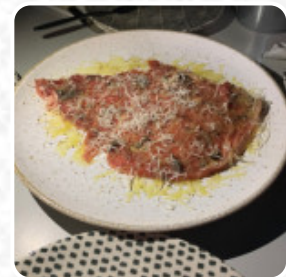

En esta sitio web encontrarás el [menú completo](#) El Relente Tapas & copas de [Zufre](#). Actualmente hay 17 comidas y bebidas a la venta. Para ofertas estacionales o semanales por favor contacta directamente con el propietario del restaurante. También puedes contactarlo a través de su sitio web. Qué le gusta a [User](#) de El Relente Tapas & copas:

Ya son muchos años yendo al menos una noche cada fin de semana que nos quedamos en el pueblo, pero con la suerte de que puedes cambiar tus platos con gran frecuencia por la variedad y facilidad de sacar otros nuevos, no dejando por ello de mantener una gran calidad y un sabor exquisito en el toque a los mismos. Sus hamburguesas especiales, su pescado a la plancha con un original acompañamiento, la pechuga rellena par... [leer más](#). Con buen clima se puede incluso ser atendido en la zona exterior, y en los espacios accesibles también llegan visitantes con silla de ruedas o con limitaciones físicas. Una selección de deliciosas comidas de mariscos menús sirve el El Relente Tapas & copas de Zufre, es posible relajarse en el bar con una [cerveza fresca](#) u otras bebidas alcohólicas y no alcohólicas. La mayoría de las **menús se preparan rápidamente** y se sirven para ti, no puedes hacer absolutamente nada mal, especialmente con las bocaditas Tapas, porque aquí hay algo para todos los gustos.