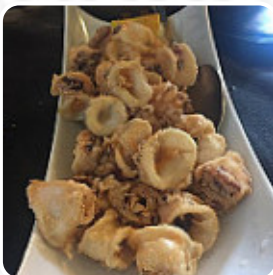

## ***Carta de menús Muiño Da Conda***

<https://carta.menu>

Aldea De Abaixo 32, Meaño I-36968, España, Meano, Spain

(+34)986747368 - <https://www.facebook.com/muino.daconda/about>

Aquí encontrarás el menú de Muiño Da Conda en Meano. Actualmente hay 18 platos y bebidas en el menú. Ofertas estacionales o semanales puedes consultarlas por teléfono. Qué le gusta a [User](#) de Muiño Da Conda: Sitio bonito y agradable. Buena calidad en todo lo que tomamos. Me gustó especialmente la tortilla de patatas.

El sitio es muy bonito y tiene una terraza espectacular pero la comida de 0. Probamos las zamburiñas y estaban ricas (normales, nada impresionante) pero después todo fue en picado. Las croquetas más compactas del universo, acompañadas de un pulpo con queso de tetilla gratinado. El pulpo frío y el queso era el que te compras en lonchas en el super. El concepto de gratinar lo basaron en poner la loncha encima y listo.... [leer más](#). Si tienes ganas de **golosinas**, Muiño Da Conda puede *seguramente remediar* eso con sus exquisitos postres, además, los clientes del local disfrutaban la amplia variedad de variadas especialidades de café y té, que el restaurante tiene disponibles. Las **dulces y picantes comidas españolas recetas** de la cocina de la casa son también recomendables, es posible relajarse en el bar con una cerveza fresca u otras bebidas alcohólicas y no alcohólicas.