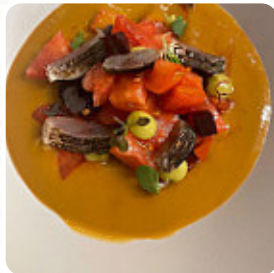

Carta de menús Palo Cortao

<https://carta.menu>

Calle Mercedes De Velilla, 4, Sevilla 41004, Spain

+34649446120,+34613014610 - <https://www.palo-cortao.com>

En esta página de inicio encontrarás el menú completo Palo Cortao de Sevilla. Actualmente hay 25 comidas y bebidas disponibles. Para **ofertas cambiantes** por favor contacta directamente con el propietario del restaurante. También puedes contactarlo a través de su sitio web. Qué le gusta a [User](#) de Palo Cortao: Fue nuestra segunda vez que íbamos y como antes nos encantó todo lo que hemos intentado. Platos originales y muy bueno todo, si tienes que poner algo negativo es que son escasos para compartir 3. [leer más](#). Como invitado puedes usar el Wlan del local sin costo. Puedes en el Palo Cortao de Sevilla **probar exquisitas comidas vegetarianas recetas**, en las que no entró en juego ni carne animal ni pescado, las platos españolas con sus *picantes dulces* y *picantes salsas* y *especias* son populares entre los invitados. También hay sabrosas menús, como los típicos de Europa, con las bocaditas, Tapas, no puedes hacer nada en absoluto mal, especialmente también porque hay algo para todos los gustos.

TEMPURA

Antipasti - Entrantes

CARPACCIO

Main Course

CEVICHES

Drinks

BEBIDAS

Vegetable Or Hand Roll