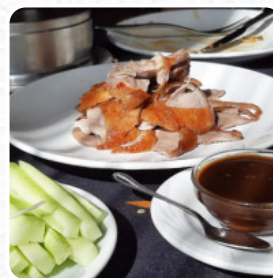

En esta website encontrarás el [menú completo](#) **El Pato Laqueado** de Pozuelo de Alarcón. Actualmente hay 11 menús y bebidas disponibles. Para [ofertas estacionales o semanales](#) por favor contacta directamente con el propietario del restaurante. También puedes contactarlo a través de su sitio web. Qué le gusta a [User](#) de El Pato Laqueado:

Nos gusta ir a este restaurante chino de excelente calidad y con muchos años de rodaje. Es de fácil acceso, muy amplio y situado en un entorno tranquilo y agradable. Mis hijos son auténticos fans de este sitio. Tiene una carta muy abarcable, el pato exquisito, todos los platos son recomendables. Buena carta de vinos. Su dueña, Ana, delicada, atenta y superamable. Personal muy correcto. Se merece estrellas. [leer más](#). Lo que no le gusta a [User](#) de El Pato Laqueado:

Antes de la pandemia me parecía que la comida estaba mejor preparada. Era un sitio al que iba bastante. La última vez, hace unos días, me pareció que todo estaba algo más grasiento. Espero que fuera algo ocasional, porque sobretodo su kubak era estupendo [leer más](#). El Pato Laqueado de Pozuelo de Alarcón es un buen lugar para un bar, si después de **finalizar el día laboral** quieres **beber una cerveza** y pasar tiempo con amigos.