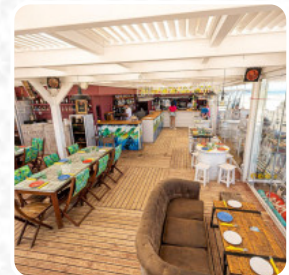

## ***Carta de menús Waikiki Beach Club***

<https://carta.menu>

Calle Cardenal Cisneros S/n, Tarifa, Spain  
+34956799015 - <http://waikikitarifa.com/>

En esta página web encontrarás el **menú completo Waikiki Beach Club** de Tarifa. Actualmente hay **18** comidas y bebidas a la venta. Para *ofertas cambiantes* por favor contacta directamente con el propietario del restaurante.