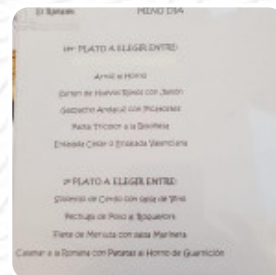

Carta de menús El Ravalet

<https://carta.menu>
Bisbe Miro, 10, Bocairent, Spain
+34962905262

En esta sitio web encontrarás el menú completo El Ravalet de Bocairent. Actualmente hay **25** menús y bebidas disponibles. Para ofertas estacionales o semanales por favor contacta directamente con el propietario del restaurante. También puedes contactarlo a través de su sitio web. Qué le gusta a [User](#) de El Ravalet: un restaurante situado muy cerca de la plaza, comimos de poco, era muy bueno, lo único que no me consiguió mucho, que dentro del restaurante cuando hay mucha gente, apenas se puede hablar del ruido que hay, por el resto todo muy bien, [leer más](#). El restaurante y sus instalaciones son accesibles y, por lo tanto, también pueden ser alcanzados con una silla de ruedas o discapacidades fisiológicas, dependiendo del clima también puedes sentarte afuera y comer. El Ravalet de [Bocairent](#) es un **relajado café**, en el que puedes tomar un humeante café o un caliente chocolate con un snack o tarta a comer, Además, la carta de bebidas en este lugar es excepcional y ofrece una considerable y completa variedad tanto de cervezas locales como internacionales, que definitivamente vale la pena probar. No debemos olvidar que en este restaurante hay una extensa selección de *especialidades de café y té*, es posible relajarse en el bar con una cerveza fresca u otras bebidas alcohólicas y no alcohólicas.

Carta de menús El Ravalet

Bebidas alcohólicas

CERVEZA

Platos principales

NACHOS

Snacks

CROQUETAS

Chicken