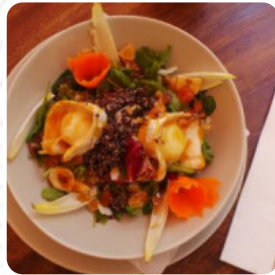

Carta de menús Koffie Lounge

<https://carta.menu>

Calla Las Artes 22, Adeje, Spain

+34639511401,+34644620784 - <http://www.facebook.com/KoffieLoungeTenerife>

Un extenso [menú de Koffie Lounge](#) de Adeje con todos los 19 platos y bebidas lo encontrarás aquí en la carta. Para [ofertas estacionales o semanales](#) por favor contacta por teléfono o a través de los datos de contacto en el sitio web con el dueño. El restaurante también ofrece la posibilidad de sentarse al aire libre y comer si el clima es agradable, y en los locales accesibles también llegan visitantes con silla de ruedas o con limitaciones fisiológicas. Wlan está disponible sin cargo adicional. En el Koffie Lounge de Adeje puedes disfrutar de **menús como los que se pueden encontrar en Europa**, aquí encontrarás además de dulces horneados y pastel, también pequeños snacks y bebidas frías y bebidas calientes. En caso de que quieras tener breakfast, se te ofrece un delicioso brunch, Puedes tomarte un respiro en el bar con una **cerveza fresca** u otras bebidas alcohólicas y no alcohólicas.

Carta de menús Koffie Lounge

Ensaladas

ENSALADA

Sandwiches & Hot Paninis

HAMBURGUESA

Platos principales

NACHOS

Burgers

HAMBURGUESA BARBACOA

Sweets

TARTA DE QUESO

Indio

CHICKEN CURRY

Asiatische Gerichte - Huhn

CURRY TAILANDÉS

Café

QUESO

Este tipo de platos se sirven

HAMBURGUESA

Bebidas alcohólicas

SANGRÍA

CERVEZA

Restaurant Category

POSTRE