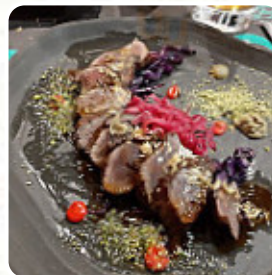

Un extenso menú de Le Bleu de [Guardamar del Segura](#) con todos los 18 comidas y bebidas lo encontrarás aquí en el menú. Para **ofertas cambiantes** por favor contacta por teléfono o a través de los datos de contacto en el sitio web con el dueño. El restaurante también ofrece la posibilidad de sentarse al aire libre y comer y beber si el clima es agradable, y hay sin costo W-LAN. Los locales en el lugar son accesibles y por lo tanto no representan ningún problema para los clientes que usan sillas de ruedas o tienen discapacidades físicas. Lo que no le gusta a [User](#) de Le Bleu:

Una atención estupenda. Gracias. Muy amables La comida exquisita. El pero, la falta de control de algunos papás wais a sus peques corriendo por las mesas de otros comensales, y que el encargado no les pida educación y respeto Lo demás estupendo [leer más](#). El Le Bleu de Guardamar del Segura sirve varios **finos platos de mariscos recetas**, el local presenta también comidas del entorno europeo. Si aún puedes tomar un postre algo un postre, Le Bleu no decepciona con su gran selección de postres, las comidas españolas con sus picantes dulces y picantes salsas y especias son populares entre los invitados.