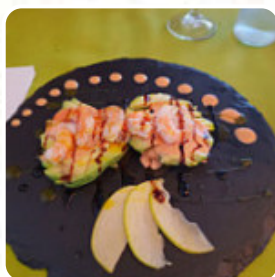

Aquí encontrarás el menú de La Bodega Canaria en Corralejo Espana. Actualmente hay **18** platos y bebidas en el menú. **ofertas cambiantes** puedes consultarlas por teléfono. Lo que no le gusta a [User](#) de La Bodega Canaria:

Comida mediterránea con precios similares a los locales de la zona. comer en la terraza es un plus ya que está en el pie de playa y se puede disfrutar de las vistas. El trato del personal es amable. [leer más](#). Sabrosa pizza se hornea en La Bodega Canaria de Corralejo Espana según el método heredado recién salido del horno, buenos platos digestibles mediterráneos menús también están disponibles para elegir. Además, te esperan típicos *platos italianos* con sabrosos clásicos como la pizza y la pasta, el local presenta sin embargo también **platos típicos de Europa**.