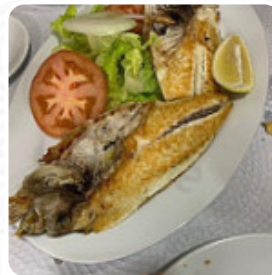

Aquí encontrarás el menú de Bar Restaurante La Dorada en Cadiz. Actualmente hay 18 menús y bebidas en la carta. **ofertas cambiantes** puedes consultarlas por teléfono. Lo que no le gusta a [User](#) de Bar Restaurante La Dorada:

Aunque soy de la opinión de que la mejor fritura de pescado es la fritura malague Debo reconocer que la fritura de pescado que se hace en Cádiz también en lo mejor de lo mejor, y sobre todo que hacen en este conocido bar del oro en el típico barrio de gaditano el viñedo y a pocos metros de la playa de la caleta, hay este bar donde se pueden degustar los mejores productos del bahia de cadiz recomendado. [leer más](#). Bar Restaurante La Dorada se encuentra en Cadiz y es un restaurante que presenta sabroso platos españoles clásicos, y puedes esperar la exquisita típica cocina de mariscos. El observar diferentes partidos y encuentros deportivos es también una de las mejores partes, cuando visitas este **bar deportivo**, el local proporciona pero también *comidas del contexto europeo*.