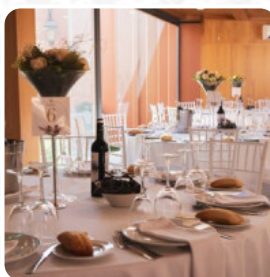

Aquí encontrarás el **menú de Hacienda El Jardal** en [La Puebla de Cazalla](#). Actualmente hay 16 comidas y bebidas en la carta. *ofertas cambiantes* puedes consultarlas por teléfono. Qué le gusta a [User](#) de Hacienda El Jardal:

Celebramos nuestra boda en la granja, el jarabe fue espectacular. Viajamos de Ibiza sólo para el evento. detallistas al máximo. comida en abundancia y exquisita. ciertamente un lugar ideal para celebrar cualquier evento. los invitados eran muy felices. Gracias a todos por su trabajo ejemplar. [leer más](#). El local y sus instalaciones son accesibles y, por lo tanto, también pueden ser alcanzados con una silla de ruedas o discapacidades fisiológicas, dependiendo del estado del tiempo también puedes sentarte afuera y comer y beber. Una selección de finas comidas de mariscos recetas sirve el Hacienda El Jardal de La Puebla de Cazalla, Además, los **encantadores postres** de este restaurante no solo brillan en los ojos de los pequeños invitados. También se ofrecen **platos mediterráneos ligeros** en el menú, los invitados del local también están encantados con la extensa variedad de diferentes especialidades de café y té, que el restaurante ofrece.