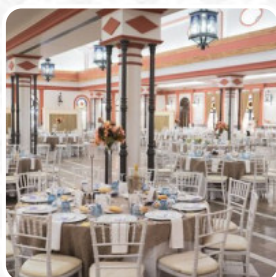

Aquí encontrarás el **menú de Hacienda El Jardal** en [La Puebla de Cazalla](#). Actualmente hay 16 comidas y bebidas en la carta. *ofertas cambiantes* puedes consultarlas por teléfono. Qué le gusta a [User](#) de Hacienda El Jardal:

Celebramos nuestra boda en la granja, el jarabe fue espectacular. Viajamos de Ibiza sólo para el evento. detallistas al máximo. comida en abundancia y exquisita. ciertamente un lugar ideal para celebrar cualquier evento. los invitados eran muy felices. Gracias a todos por su trabajo ejemplar. [leer más](#). El local y sus instalaciones son accesibles y, por lo tanto, también pueden ser alcanzados con una silla de ruedas o discapacidades fisiológicas, dependiendo del estado del tiempo también puedes sentarte afuera y comer y beber. Una selección de finas comidas de mariscos recetas sirve el Hacienda El Jardal de La Puebla de Cazalla, Además, los **encantadores postres** de este restaurante no solo brillan en los ojos de los pequeños invitados. También se ofrecen **platos mediterráneos ligeros** en el menú, los invitados del local también están encantados con la extensa variedad de diferentes especialidades de café y té, que el restaurante ofrece.