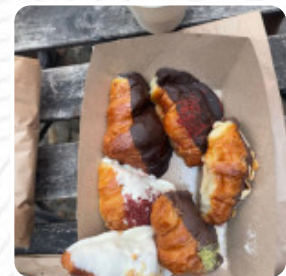

Aquí encontrarás el [menú de Masamadre Toledo](#) en Toledo. Actualmente hay 18 platos y bebidas en la lista. *Ofertas estacionales o semanales* puedes consultarlas por teléfono. Qué le gusta a [User](#) de Masamadre Toledo:

Es un establecimiento encantador. Las personas a cargo son muy amables y explican todo en detalle. los productos son ricos. En nuestro caso, probamos algunos croissants y un pan de mantequilla y chocolate. super recomendado ambos. La empanada de pisto también era deliciosa. Además, el lugar tiene un pequeño patio interior en el que puedes sentarte y tomar lo que compraste. Volveremos con seguridad. [leer más](#). Si el clima es bueno, también puedes comer y beber al aire libre. Durante las comidas, una bebida refrescante es esencial. En este **Gastropub** no solo encontrarás finas comidas, sino también una gran y extensa variedad de buenas cervezas y otras bebidas alcohólicas que complementan la comida, los invitados del local también están encantados con la extensa diversidad de variadas especialidades de café y té, que el restaurante ofrece. Las dulces y picantes comidas españolas menús de la cocina de la casa son también recomendables, aquí encontrarás además de dulces horneados y pastel, también simples snacks y **bebidas frías y bebidas calientes**.