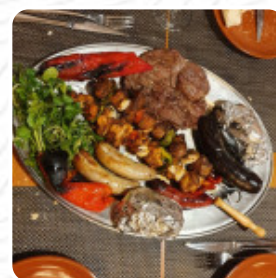

En esta sitio web encontrarás el [menú completo](#) El Secuestro de Teror. Actualmente hay 18 menús y bebidas a la venta. Para **ofertas estacionales o semanales** por favor contacta directamente con el dueño del restaurante.

También puedes contactarlo a través de su sitio web. Qué le gusta a [User](#) de El Secuestro:

Es la segunda vez que vamos y es un sitio muy acogedor y con unos vistas muy bonitas. Su comida es exquisita y el personal muy amable. Comimos una lasaña y no podía estar más buena, sin duda la mejor que he probado, y repetimos pinchitos de cerdo que estaban buenísimos, aparte de las papas arrugadas con mojo. La relación calidad-precio es muy buena. Recomiendo el sitio porque sin duda la calidad de las carnes que ofr... [leer más](#).

El Secuestro en Teror, se cocina a la parrilla deliciosa barbacoa fresca asada y se sirve con deliciosos acompañamientos, no te pierdas la oportunidad de comer la [pizza](#) sabrosa que se prepara fresco siguiendo un método tradicional. Si aún puedes tomar un postre algo una sobremesa, El Secuestro no decepciona con su gran **selección de postres**, las recetas españolas con sus [deliciosas dulces y picantes salsas y especias](#) son populares entre los invitados.