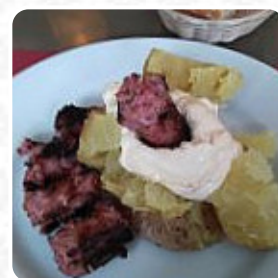

Carta de menús Bota Pin Fota

<https://carta.menu>

Avinguda De La Granvia De L'Hospitalet, 3, L'Hospitalet de Llobregat, Spain
+34934321078 - <https://m.facebook.com/pages/Bota-Pin-Fota/589202617818848>

En esta website encontrarás el [menú completo](#) Bota Pin Fota de L'Hospitalet de Llobregat. Actualmente hay 9 platos y bebidas disponibles. Para ofertas cambiantes por favor contacta directamente con el propietario del restaurante. También puedes contactarlo a través de su sitio web. Las instalaciones en el restaurante son accesibles y también pueden ser utilizados con una silla de ruedas o limitaciones fisiológicas. Bota Pin Fota de L'Hospitalet de Llobregat proporciona *sabrosa, ligera comida mediterránea* con sus típicos menús, para el desayuno aquí se sirve un **sabroso desayuno**. No debemos olvidar que en este local hay una gran gama de **especialidades de café y té**, y puedes esperar la sabrosa típica cocina de mariscos.

INICIADOR 3

INICIADOR 1

Ingredientes utilizados

PAPAS

CAMARÓN

TOCINO

FRUTA

FRUTA FRESCA