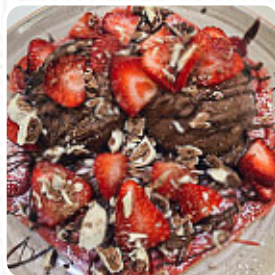

Un completo menú de Igo Waffle Fuencarral de Madrid con todos los 20 comidas y bebidas lo encontrarás aquí en la lista. Para ofertas estacionales o semanales por favor contacta por teléfono o a través de los datos de contacto en el sitio web con el dueño. Qué le gusta a [User](#) de Igo Waffle Fuencarral:

El waffle estaba buenísimo, tienen una terracita muy adorable y la atención es muy buena, son muy agradables y te aconsejan sobre cómo pedir las cosas. El helado de tarta de zanahoria estaba delicioso! [leer más](#). Como visitante puedes usar el W-LAN del establecimiento gratis, dependiendo del clima también puedes sentarte afuera y comer. Lo que no le gusta a [User](#) de Igo Waffle Fuencarral:

Dependientes súper amables y súper atentos, pero dos personas para un local en el que es más que obvio que necesitan más gente. No podían dar más de sí, aún así, ellos súper amables y súper agradables. Por ellos, 5 estrellas y por los productos. Por falta de personal, y la demora por este motivo, 2 estrellas. Aún así, muy rico.

[leer más](#). En Igo Waffle Fuencarral de Madrid se proporcionan varias sabrosas comidas francesas platos, los invitados del restaurante también valoran la extensa selección de diferentes especialidades de café y té, que el restaurante tiene para ofrecer. Naturalmente, la bebida correcta con la comida a veces es crucial; este

Gastropub sirve una amplia selección de exquisitas y locales bebidas alcohólicas como cerveza o vino, en el bar, puedes relajarte con una **recién tirada** u otras bebidas alcohólicas y no alcohólicas.