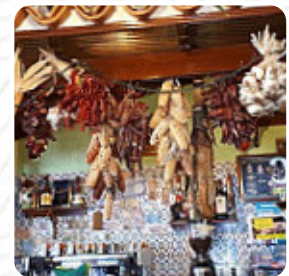

Carta de menús El Meson De Clemente

<https://carta.menu>

Crta Gral Las Cruces, 6, Alajero, Spain

(+34)922895721 - <https://elmesondeclemente.com>

Aquí encontrarás el menú de El Meson De Clemente en Alajero. Actualmente hay 19 platos y bebidas en la lista. **ofertas cambiantes** puedes consultarlas por teléfono. Qué le gusta a [User](#) de El Meson De Clemente: Sitio acogedor. Terraza exterior cubierta. Comedor amplio en el interior. Disponen de un reservado. Comida casera. Raciones abundantes. El servicio muy bueno. Los baños amplios. No hay baños adaptados para minusvalía. Aceptan pagos con tarjeta. Pequeño aparcamiento para los clientes. Relación calidad precio muy buena. [leer más](#). El local es accesible y, por lo tanto, también puede ser utilizado con una silla de ruedas o discapacidades físicas, dependiendo del clima también puedes sentarte afuera y tomar algo. WiFi está disponible sin costo. Para aquellos que quieran después de **terminar el trabajo tomar algo** y pasar tiempo con amigos, El Meson De Clemente de Alajero es un buen bar, no solo tendrás una impresionante panorámica de los deliciosos platos preparados de platillos, sino que también aquí se te ofrecerá una magnífica panorámica de algunos de los regionales puntos de interés. Las dulces y picantes comidas españolas recetas de la cocina de la restaurante son también recomendables, buenos platos digestibles mediterráneos platillos también están disponibles para elegir.