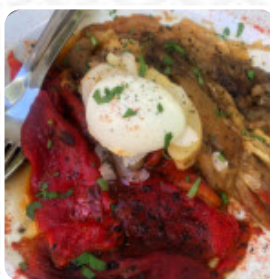

En esta página de inicio encontrarás el [menú completo](#) El Jardín De La Lola Madrid de Madrid. Actualmente hay 27 comidas y bebidas a la venta. Para ofertas cambiantes por favor contacta directamente con el propietario del restaurante. También puedes contactarlo a través de su sitio web. Qué le gusta a [User](#) de El Jardín De La Lola Madrid:

buen lugar en medio de carabanchel nada similar a los locales circundantes. tiene varios patios interiores muy agradables y la entrada muy bien montada. En cuanto a la comida el precio no es malo, además de que todo era lo suficientemente bueno. Recomiendo el lomo alto (para compartir entre 4) y las torretas, de lo mejor que he probado. como el único negativo, para decidirlo, es que la camarera a nuestras mentes esta... [leer más](#). En el El Jardín De La Lola Madrid de Madrid puedes degustar exquisitas comidas vegetarianas platos, en las que no se procesó carne animal o pescado, aquí es donde la barbacoa se prepara fresca a la llama abierta **asada**. Las *dulces y picantes comidas españolas recetas* en la cocina de la restaurante definitivamente son valiosas, Además, los **dulces postres** de este restaurante no solo brillan en los ojos de los pequeños invitados.