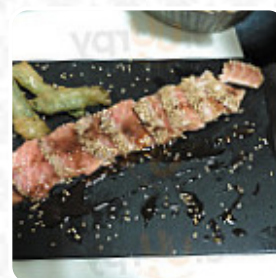

En esta website encontrarás el [menú completo](#) La Esquina De Abascal de Madrid. Actualmente hay **25** platos y bebidas a la venta. Para **ofertas estacionales o semanales** por favor contacta directamente con el propietario del restaurante. También puedes contactarlo a través de su sitio web. Qué le gusta a [User](#) de La Esquina De Abascal:

Una vez más disfrutamos de la roca. Lástima que no conseguimos la nueva carta que tu manager nos dijo que la tendría disponible la próxima semana. gran experiencia culinaria y un servicio excepcional. [leer más](#). Con agradable clima se puede incluso ser atendido en la zona exterior. Además de las deliciosas apetitosas platos, el restaurante ofrece una magnífica vista a las cercanas atracciones, Además, los últimos o carreras pueden ser seguidos en la gran televisión en este *bar deportivo*, lo cual también aman los visitantes. Además, el local ofrece un sólido surtido de aromáticas tapas, que ciertamente dejarán una impresión duradera, por la mañana aquí se sirve un completo desayuno.