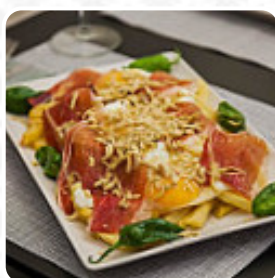

En esta website encontrarás el [menú completo](#) La Esquina De Abascal de Madrid. Actualmente hay **25** platos y bebidas a la venta. Para **ofertas estacionales o semanales** por favor contacta directamente con el propietario del restaurante. También puedes contactarlo a través de su sitio web. Qué le gusta a [User](#) de La Esquina De Abascal:

Una vez más disfrutamos de la roca. Lástima que no conseguimos la nueva carta que tu manager nos dijo que la tendría disponible la próxima semana. gran experiencia culinaria y un servicio excepcional. [leer más](#). Con agradable clima se puede incluso ser atendido en la zona exterior. Además de las deliciosas apetitosas platos, el restaurante ofrece una magnífica vista a las cercanas atracciones, Además, los últimos o carreras pueden ser seguidos en la gran televisión en este *bar deportivo*, lo cual también aman los visitantes. Además, el local ofrece un sólido surtido de aromáticas tapas, que ciertamente dejarán una impresión duradera, por la mañana aquí se sirve un completo desayuno.