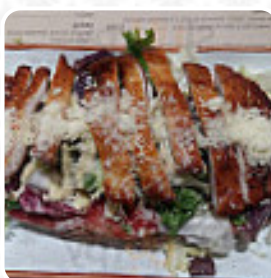

En esta website encontrarás el [menú completo](#) La Esquina De Abascal de Madrid. Actualmente hay **25** platos y bebidas a la venta. Para **ofertas estacionales o semanales** por favor contacta directamente con el propietario del restaurante. También puedes contactarlo a través de su sitio web. Qué le gusta a [User](#) de La Esquina De Abascal:

Una vez más disfrutamos de la roca. Lástima que no conseguimos la nueva carta que tu manager nos dijo que la tendría disponible la próxima semana. gran experiencia culinaria y un servicio excepcional. [leer más](#). Con agradable clima se puede incluso ser atendido en la zona exterior. Además de las deliciosas apetitosas platos, el restaurante ofrece una magnífica vista a las cercanas atracciones, Además, los últimos o carreras pueden ser seguidos en la gran televisión en este *bar deportivo*, lo cual también aman los visitantes. Además, el local ofrece un sólido surtido de aromáticas tapas, que ciertamente dejarán una impresión duradera, por la mañana aquí se sirve un completo desayuno.