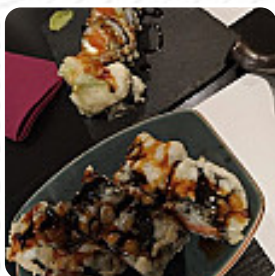

En esta website encontrarás el [menú completo](#) Totoro Sushibar de Tordera. Actualmente hay 9 platos y bebidas disponibles. Para **ofertas cambiantes** por favor contacta directamente con el propietario del restaurante.

También puedes contactarlo a través de su sitio web. Qué le gusta a [User](#) de Totoro Sushibar:

El local como tal es muy sencillo, casi tipo bar, mucha inversión en dejarlo bonito no hay, pero sin embargo, la comida estaba buena, y más teniendo en cuenta que cuando vas entre semana, como hay cuatro gatos, no siempre todo es fresco y reciclan bastante por medio del menú. El menú del día venía con dos opciones de elección con dos precios, uno bien de precio y el asequible a lo que sirven. [Leer más](#). Lo que no le gusta a [User](#) de Totoro Sushibar:

La comida es muy buena. Pero cada vez que pedimos que se lleve a casa, se baja la cantidad mínima de pedido de compra. Esta última vez, me han dicho que el mínimo para traerlo a mi pueblo era ser euros cuando en otras ocasiones nos lo han traído para, incluyendo el transporte. Esta noche no comimos japo, pero no volveremos a llamar. [Leer más](#). ¿Quieres darle un toque a tu rutina de comer y beber? Ven a este bar deportivo y disfruta de una variedad de pequeños bocadillos y platos mientras miras partidos de fútbol, tenis o Fórmula 1 en vivo, porque solo comer y beber es demasiado simple!, además, los invitados del restaurante disfrutaban la amplia selección de variadas **especialidades de café y té**, que el restaurante tiene disponibles. Después de comer (o mientras lo haces) puedes también relajarte en el bar con una *bebida alcohólica o no alcohólica*, Además, la carta de cócteles que se ofrece en este local establecido es impresionante. Proporciona una diversa diversidad de cervezas de la región y de todo el mundo.