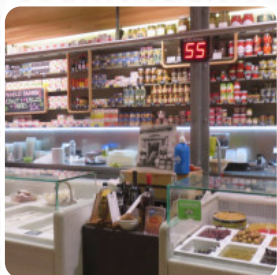

## *Carta de menús Perello 1898*

<https://carta.menu>

Carrer De Mallorca, 135., Barcelona, Spain  
+34934543220 - <https://perello1898.com/>

Un extenso [menú de Perello 1898](#) de Barcelona con todos los **10** platos y bebidas lo encontrarás aquí en la carta. Para ofertas estacionales o semanales por favor contacta por teléfono o a través de los datos de contacto en el sitio web con el dueño. Qué le gusta a [User](#) de Perello 1898: además de la calidad del producto quiero destacar varios puntos. -exposición del producto muy exitoso - precio de calidad de relación mu equilibrado. - espacio para la degustación gastronómica muy completo - buena selección de vinos y cavas - la ambabilidad y entusiasmo en el desempeño de su trabajo del chef guadalupe reig. para todo esto recomiendo visitar este establecimiento del ninot mercat. [leer más](#). El restaurante también ofrece la posibilidad de sentarse al aire libre y ser atendido si el clima es bueno, y en los espacios accesibles también llegan clientes con silla de ruedas o con discapacidades fisiológicas. WiFi está disponible sin costo. Perello 1898 de Barcelona sirve **exquisita, buena cocina mediterránea fácil de digerir** con sus característicos menús, las menús españolas con sus deliciosas dulces y picantes salsas y especias son populares entre los clientes. De manera similar, el local sirve una gran selección de deliciosas tapas, que absolutamente valen la pena probar, También puedes relajarte en el bar con una cerveza fría u otras bebidas alcohólicas y no alcohólicas.