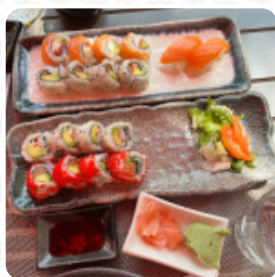

Carta de menús Sukina

<https://carta.menu>

Calle De Rufino Gonzalez, 56, Madrid, Spain
+34911373131 - <http://www.sukina.es/>

Aquí encontrarás el **menú de Sukina** en Madrid. Actualmente hay **9** menús y bebidas en el menú. Ofertas estacionales o semanales puedes consultarlas por teléfono. Qué le gusta a **User** de Sukina: Fantástico. del mejor susus que he probado. muy buena calidad. También hemos pedido otras cosas además de **sushi** y todo siempre delicioso. Lo hemos recomendado a varios amigos y todo el mundo ha sido encantado. Siempre pido recoger. la atención de la pareja joven que asiste al negocio es inmejorable. son rápidos para preparar la orden. [leer más](#). Para ti, Sukina de Madrid prepara sabrosos **sushi** (p.ej. Nigiri y Inside-Out), en muchas otras versiones, con ingredientes frescos como pescado, verduras y carne, y se utiliza mucho vegetales frescos del día, pescado y carne para *fácilmente digestibles platos japoneses cocinar. Si aún puedes al final algo una sobremesa, Sukina no decepciona con su gran selección de postres.*

Carta de menús Sukina

Bebidas alcohólicas

CERVEZA

Pasta

YAKISOBA

Platos principales

SUSHI

Postres