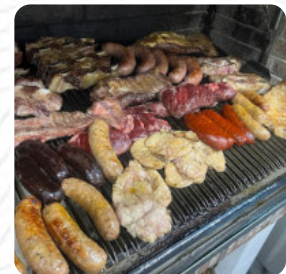

En esta página de inicio encontrarás el [menú completo](#) L' Espai de Santpedor. Actualmente hay 18 menús y bebidas disponibles. Para ofertas cambiantes por favor contacta directamente con el dueño del restaurante.

También puedes contactarlo a través de su sitio web. Qué le gusta a [User](#) de L' Espai:

Fantàstic restaurant estil Argentí. Es menja com a casa gràcies a la amabilitat dels propietaris. A mes de dinar o sopar també tenen una pista de Padel. T'ho creus jajajjaa!!!! [leer más](#). Con buen clima se puede incluso ser atendido en la zona exterior, y en los espacios accesibles también llegan clientes con silla de ruedas o con discapacidades fisiológicas. Lo que no le gusta a [Mary C](#) de L' Espai:

Fuimos en pareja a probar porque nos habían hablado bien del restaurante. Nosotros ya hemos probado otros argentinos y decir que la carne es muy normalita, nada especial, las salsas no están mal. El servicio regular (camareras un poco despistadas) aunque el propietario es muy atento. La parrillada argentina en cantidad es justa. La sirven en mini barbacoa que mantiene la carne caliente. Para mí un sitio regular. [leer más](#). En el L' Espai en Santpedor, se cocina a la parrilla deliciosa parrillada fresca asada y se adorna con deliciosos acompañamientos, en el menú también te presentan deliciosos sudamericanos comidas. También hay deliciosas comidas americanas platos, como por ejemplo **hamburguesas y carne a la parrilla**, aquí se sirve para el desayuno un rico en variantes brunch.