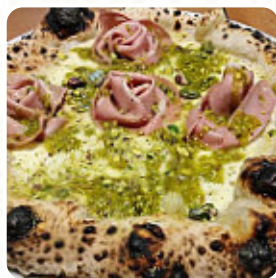

Aquí encontrarás el menú de Primosale en Santa Eulària des Riu. Actualmente hay 9 comidas y bebidas en la lista. **Ofertas estacionales o semanales** puedes consultarlas por teléfono. Qué le gusta a [User](#) de Primosale: Pizzeria primosale. Una cena maravillosa en es canar. Pizzeria con horno de piedra donde hacen unas pizzas espectaculares. En mi caso, esta [pizza](#) con una burrata en el centro que estaba espectacular. El lugar es agradable con una gran terraza y tienen unas camareras que son un amor de personas. Nota: [leer más](#). Lo que no le gusta a [User](#) de Primosale:

las pizzas muy buenas pero un mal detalle, después de ordenar 3 pizzas pedimos una más y tomó media hora para decirnos que no estaba en el horno todavía y que tomaría un tiempo más, directamente ofrecido para sacarlo de la orden. Así que por mucho tiempo esperando por nada y hambriento somos uno de nosotros. ciertamente un mal detalle por parte del servicio. [leer más](#). En Primosale de Santa Eulària des Riu se prepara sabrosa [pizza](#) utilizando un proceso heredado recién salido del horno, y te espera clásica *cocina italiana* con clásicos como [pizza](#) y pasta. Si aún puedes al final algo un postre, Primosale no decepciona con su gran **selección de postres**.