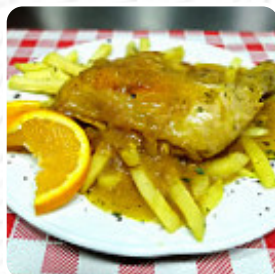

Un extenso menú de Cafetería Altea de Córdoba con todos los **18** comidas y bebidas lo encontrarás aquí en la lista. Para ofertas estacionales o semanales por favor contacta por teléfono o a través de los datos de contacto en el sitio web con el dueño. Qué le gusta a [Trancera89](#) de Cafetería Altea:

Genial. No se ve cuando pasas por la avenida grande Gran Capitán pero ponen un cartel anunciado los menús en esta calle. Fuimos y todo genial. Personal inmejorable, comida rica y precio de escándalo. Recomiendo 100 [leer más](#). Con hermoso clima se puede incluso ser atendido en la zona exterior. Cafetería Altea de Córdoba es una acogedora casa de café, donde puedes disfrutar de un caliente café o un caliente chocolate mientras te comes un snack o un pastel a comer, para el desayuno aquí se sirve un **diverso desayuno**. El experiencia de diferentes eventos deportivos es de igual importancia un punto destacado, cuando estás en este *bar deportivo*, Además, la carta de bebidas en este lugar es excepcional y ofrece una considerable y completa variedad tanto de cervezas locales como internacionales, que definitivamente vale la pena probar.