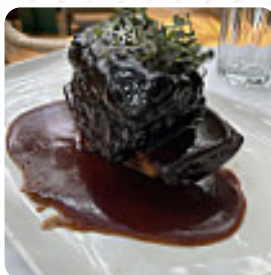

Carta de menús El Invernadero De Los Peñotes

<https://carta.menu>

Plaza De La Botánica, 1, Alcobendas 28108, Spain

+34682632235

Aquí encontrarás el menú de El Invernadero De Los Peñotes en Alcobendas. Actualmente hay 23 comidas y bebidas en la carta. Ofertas estacionales o semanales puedes consultarlas por teléfono. Qué le gusta a [User](#) de El Invernadero De Los Peñotes:

espléndido sitio, sin ruido, mesas separadas y techos altos, gran comida y servicio, buen precio, zona de aparcamiento y junto a un cuarto de baño absolutamente recomendado [leer más](#). El restaurante también ofrece la posibilidad de sentarse al aire libre y ser atendido si el clima es agradable, y en los espacios accesibles también llegan visitantes con silla de ruedas o con limitaciones físicas. Wlan está disponible sin costo. Puedes en el El Invernadero De Los Peñotes de Alcobendas saborear apetitosas comidas vegetarianas platos, en las que no entró en juego ni carne animal ni pescado, Además, los [azucarados](#) postres de este establecimiento no solo brillan en los ojos de nuestros pequeños invitados. Además, se ofrecen **platos mediterráneos fáciles de digerir** en el menú, el restaurante ofrece pero también **menús del contexto [europeo](#)**.

CROQUETAS

Postres

ARROZ CON LECHE

Tapas

ENSALADILLA RUSA

Pide

PEDIR

Hot Drinks - Coffee